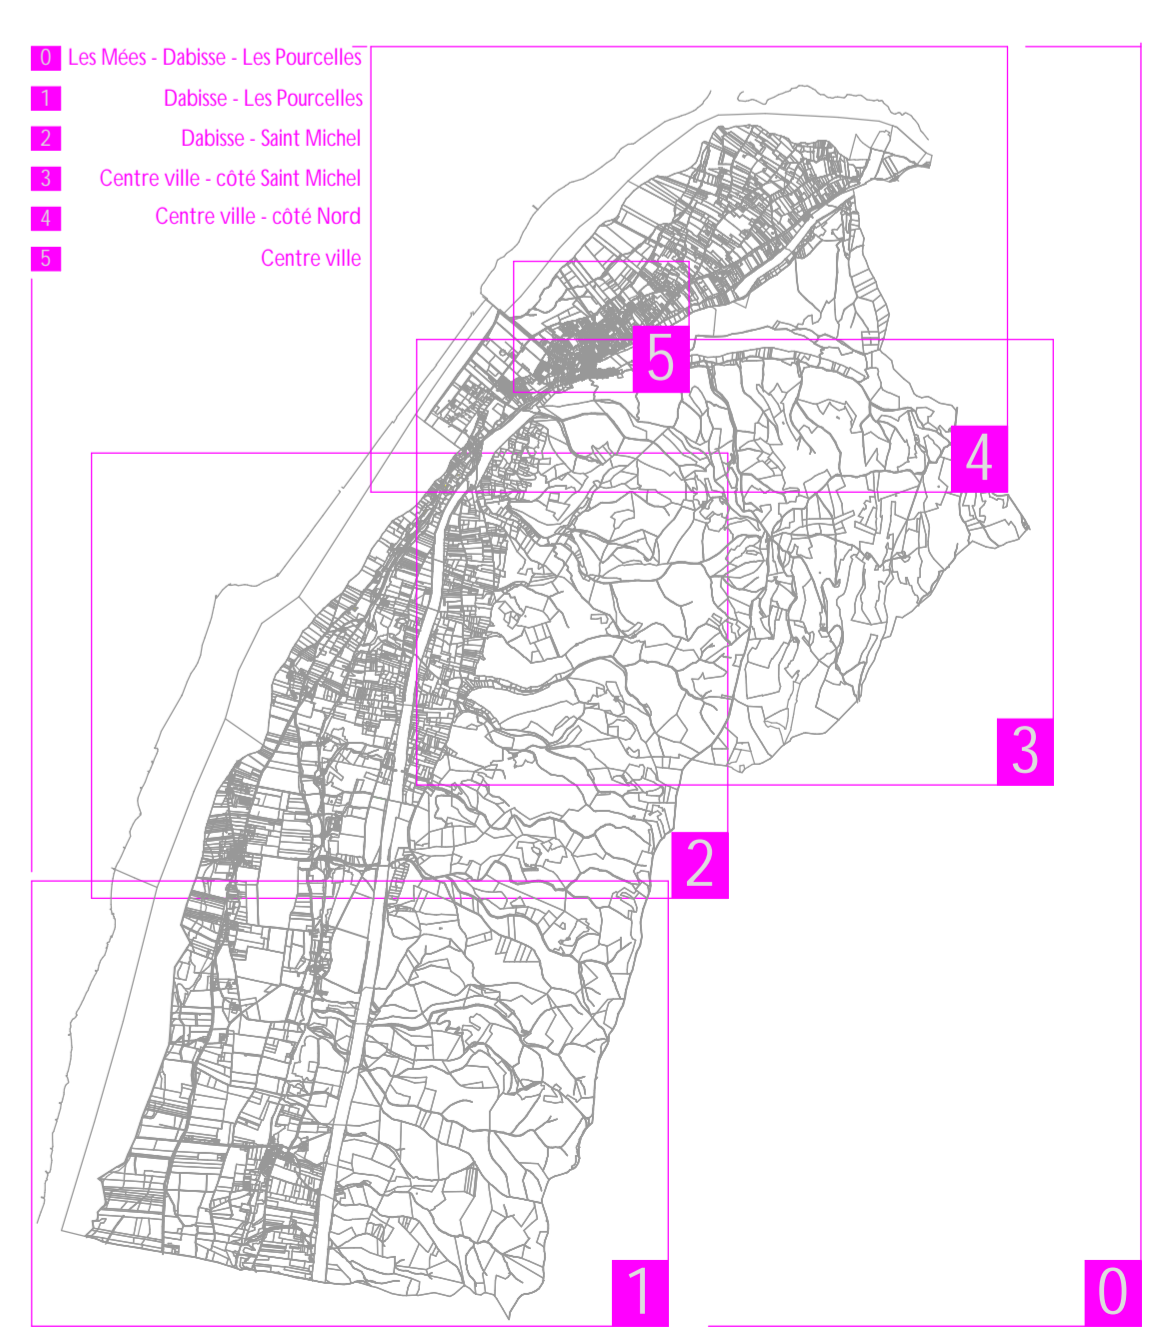

COMMUNE DES MEES
Alpes-de-Haute-Provence 04190
PLU modifiée N°2 et révision simplifiée
MAI 2008